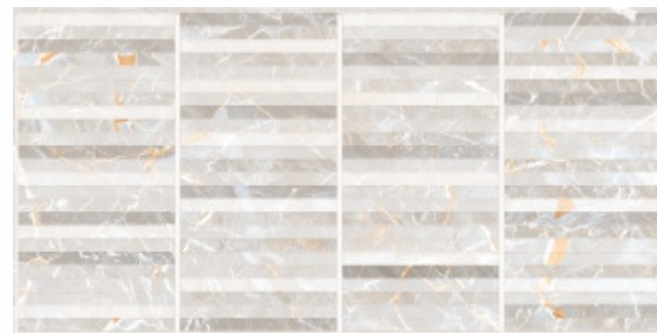

PATCH BEIGE & MOSCOW BEIGE MATT | DECOR | PUNCH & GRIT MATT

THE SIZE
60x120 cm

NATIC BEIGE DÉCOR

DÉCOR / PUNCH

NATIC GREY DÉCOR

DÉCOR / PUNCH

NATIC BEIGE

DÉCOR / PUNCH