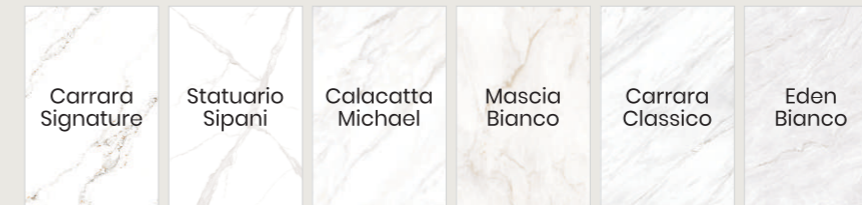

SNOW (Super White) 61