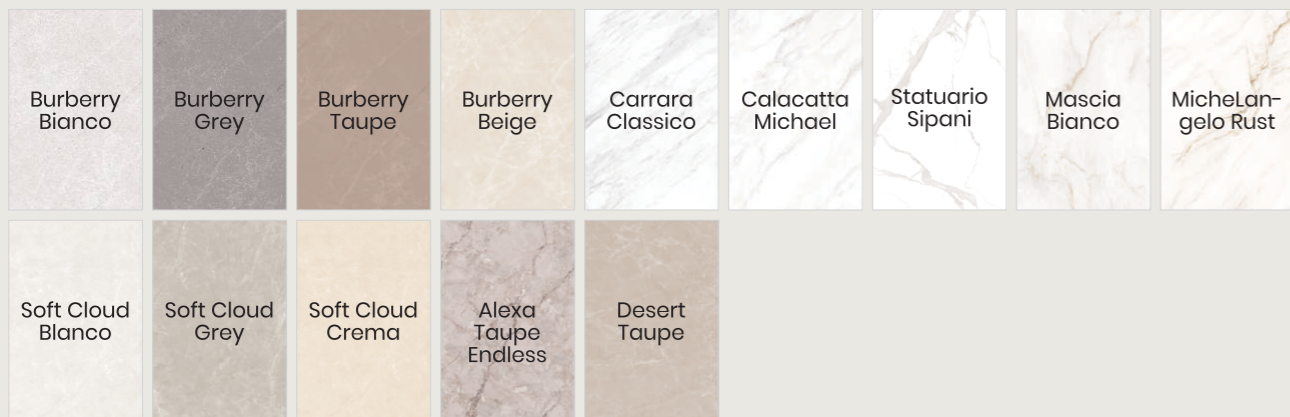

Evoluta (DG Matt) 35